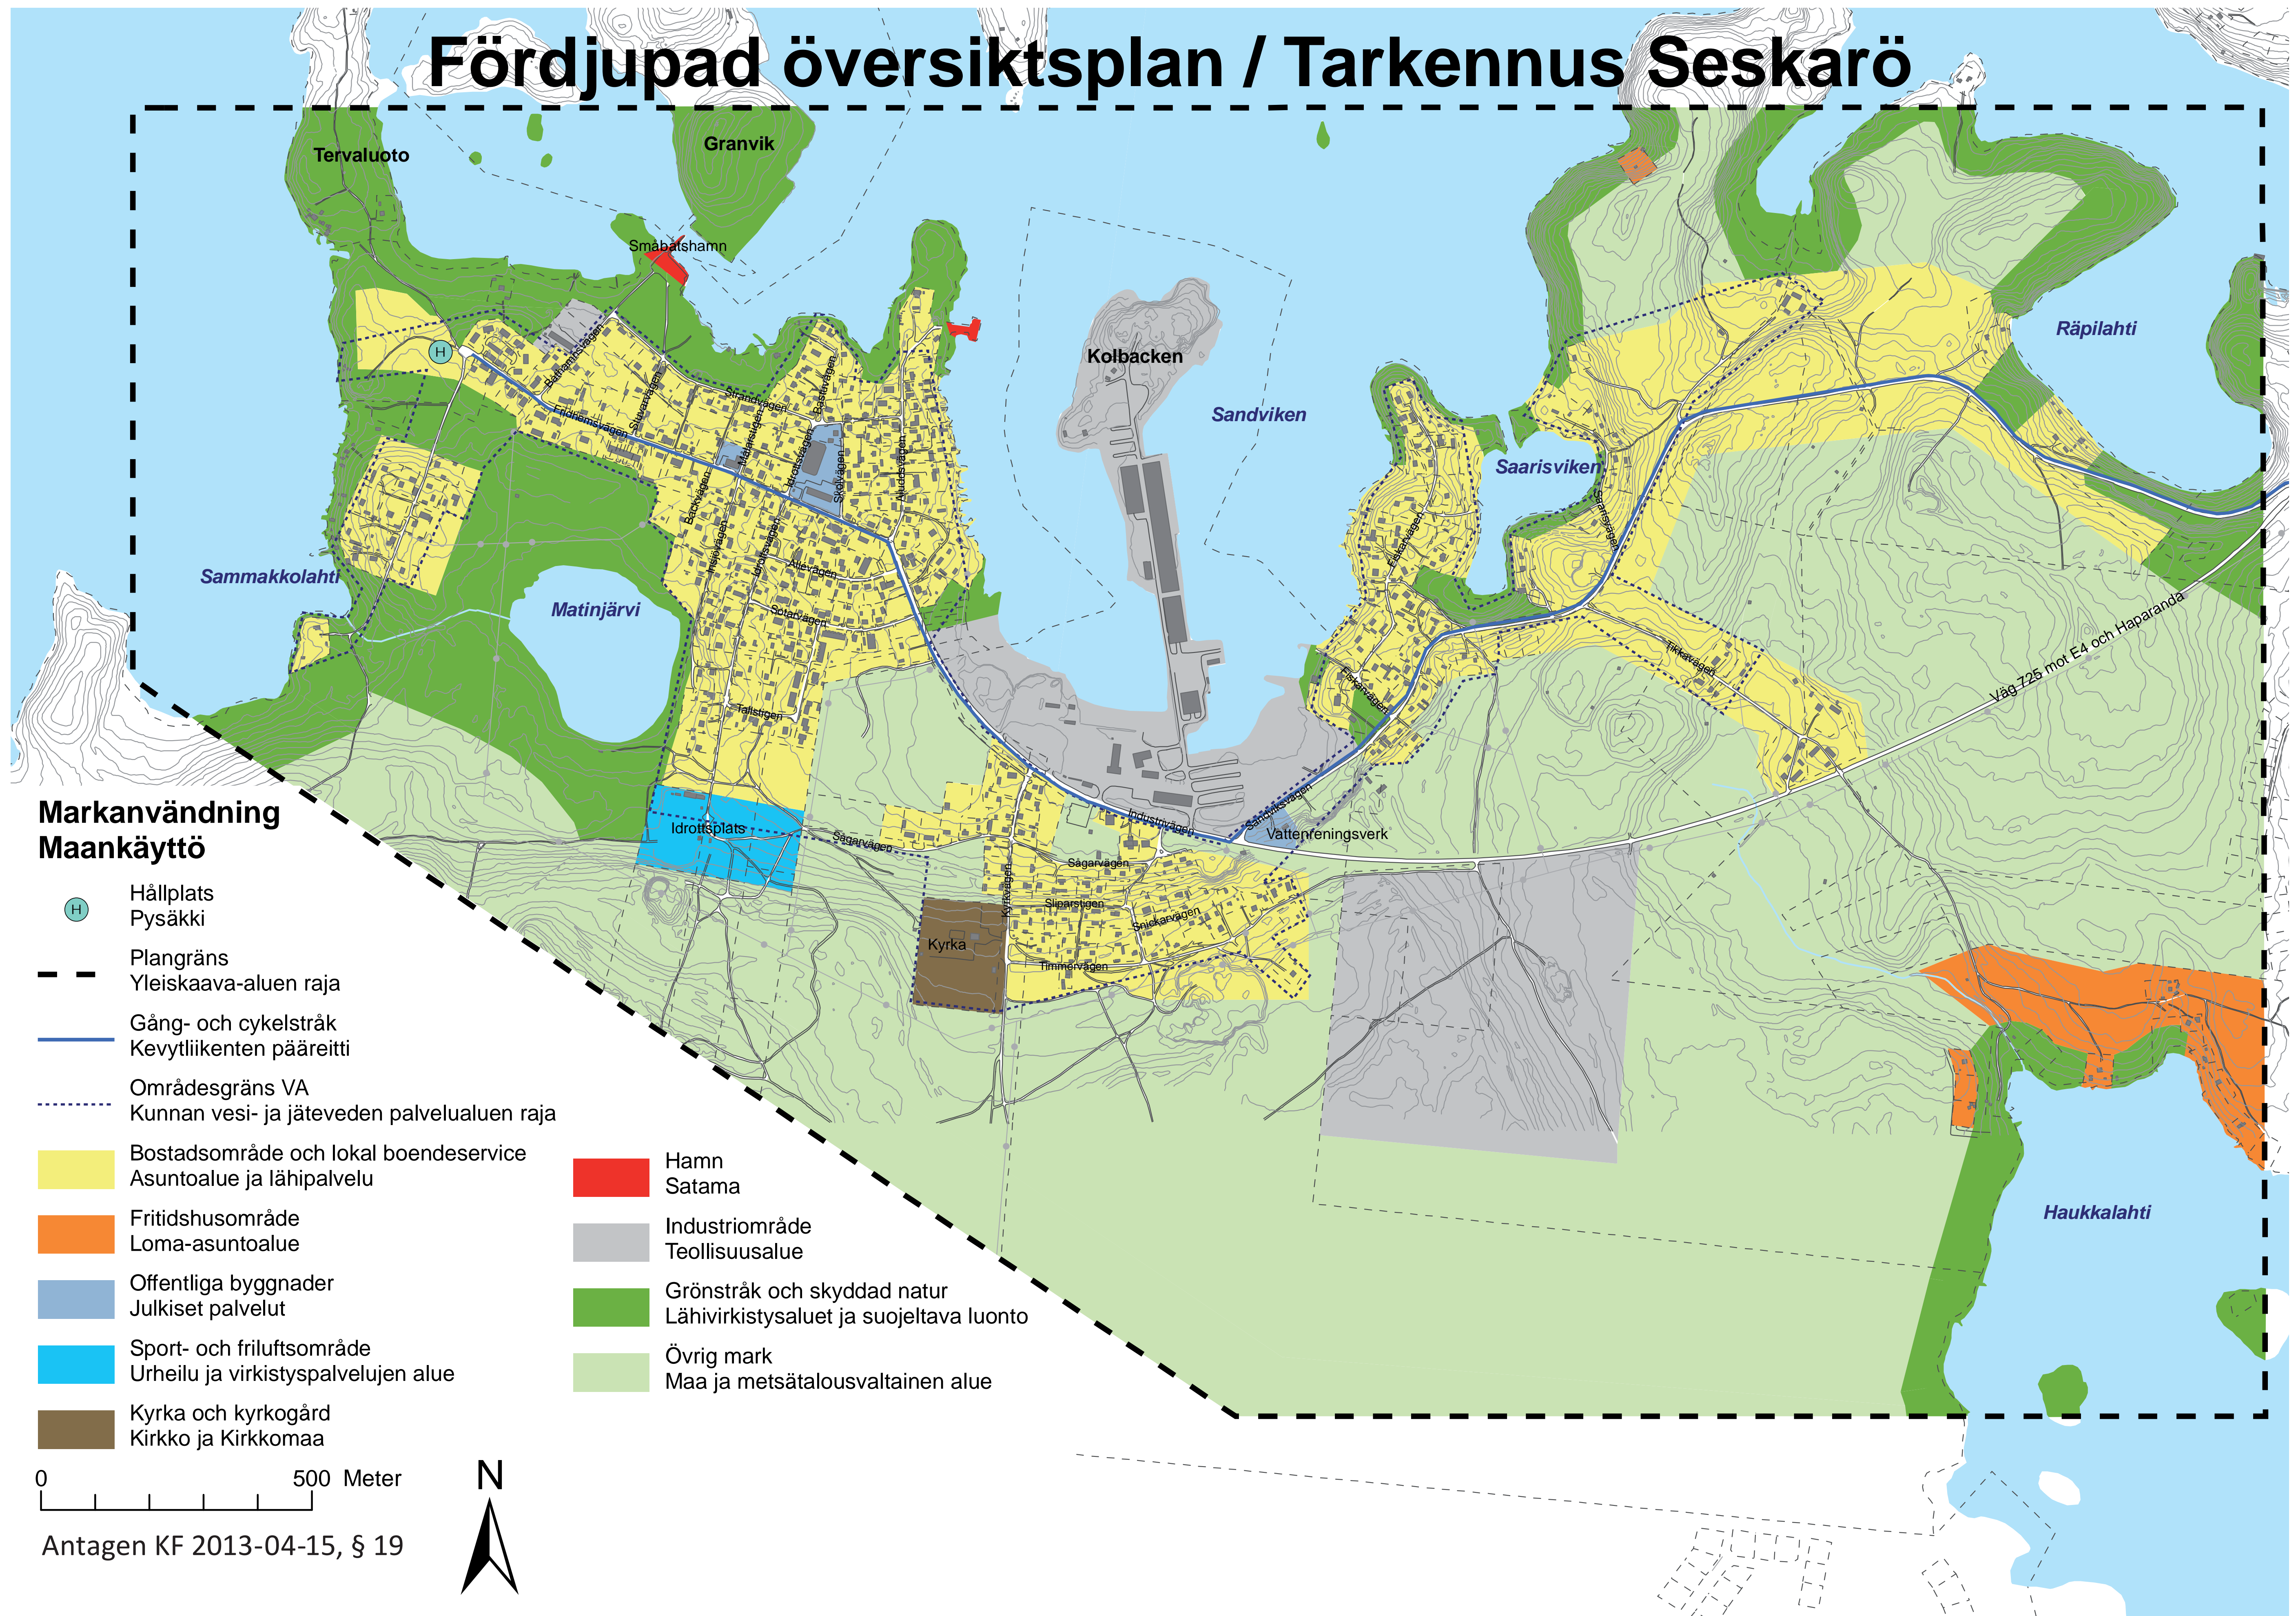

# Fördjupad översiktsplan / Tarkennus Seskarö

## Markanvändning Maankäyttö

- Hållplats  
Pysäkki
- Plangräns  
Yleiskaava-aluen raja
- Gång- och cykelstråk  
Kevytliikenteen pääreitti
- Områdesgräns VA  
Kunnan vesi- ja jäteveden palvelualueen raja
- Bostadsområde och lokal boendeservice  
Asuntoalue ja lähipalvelu
- Fritidshusområde  
Loma-asuntoalue
- Offentliga byggnader  
Julkiset palvelut
- Sport- och friluftsområde  
Urheilu ja virkistyspalvelujen alue
- Kyrka och kyrkogård  
Kirkko ja Kirkkomaa
- Hamn  
Satama
- Industriområde  
Teollisuusalue
- Grönstråk och skyddad natur  
Lähivirkistysalue ja suojeltava luonto
- Övrig mark  
Maa ja metsätalousvaltainen alue