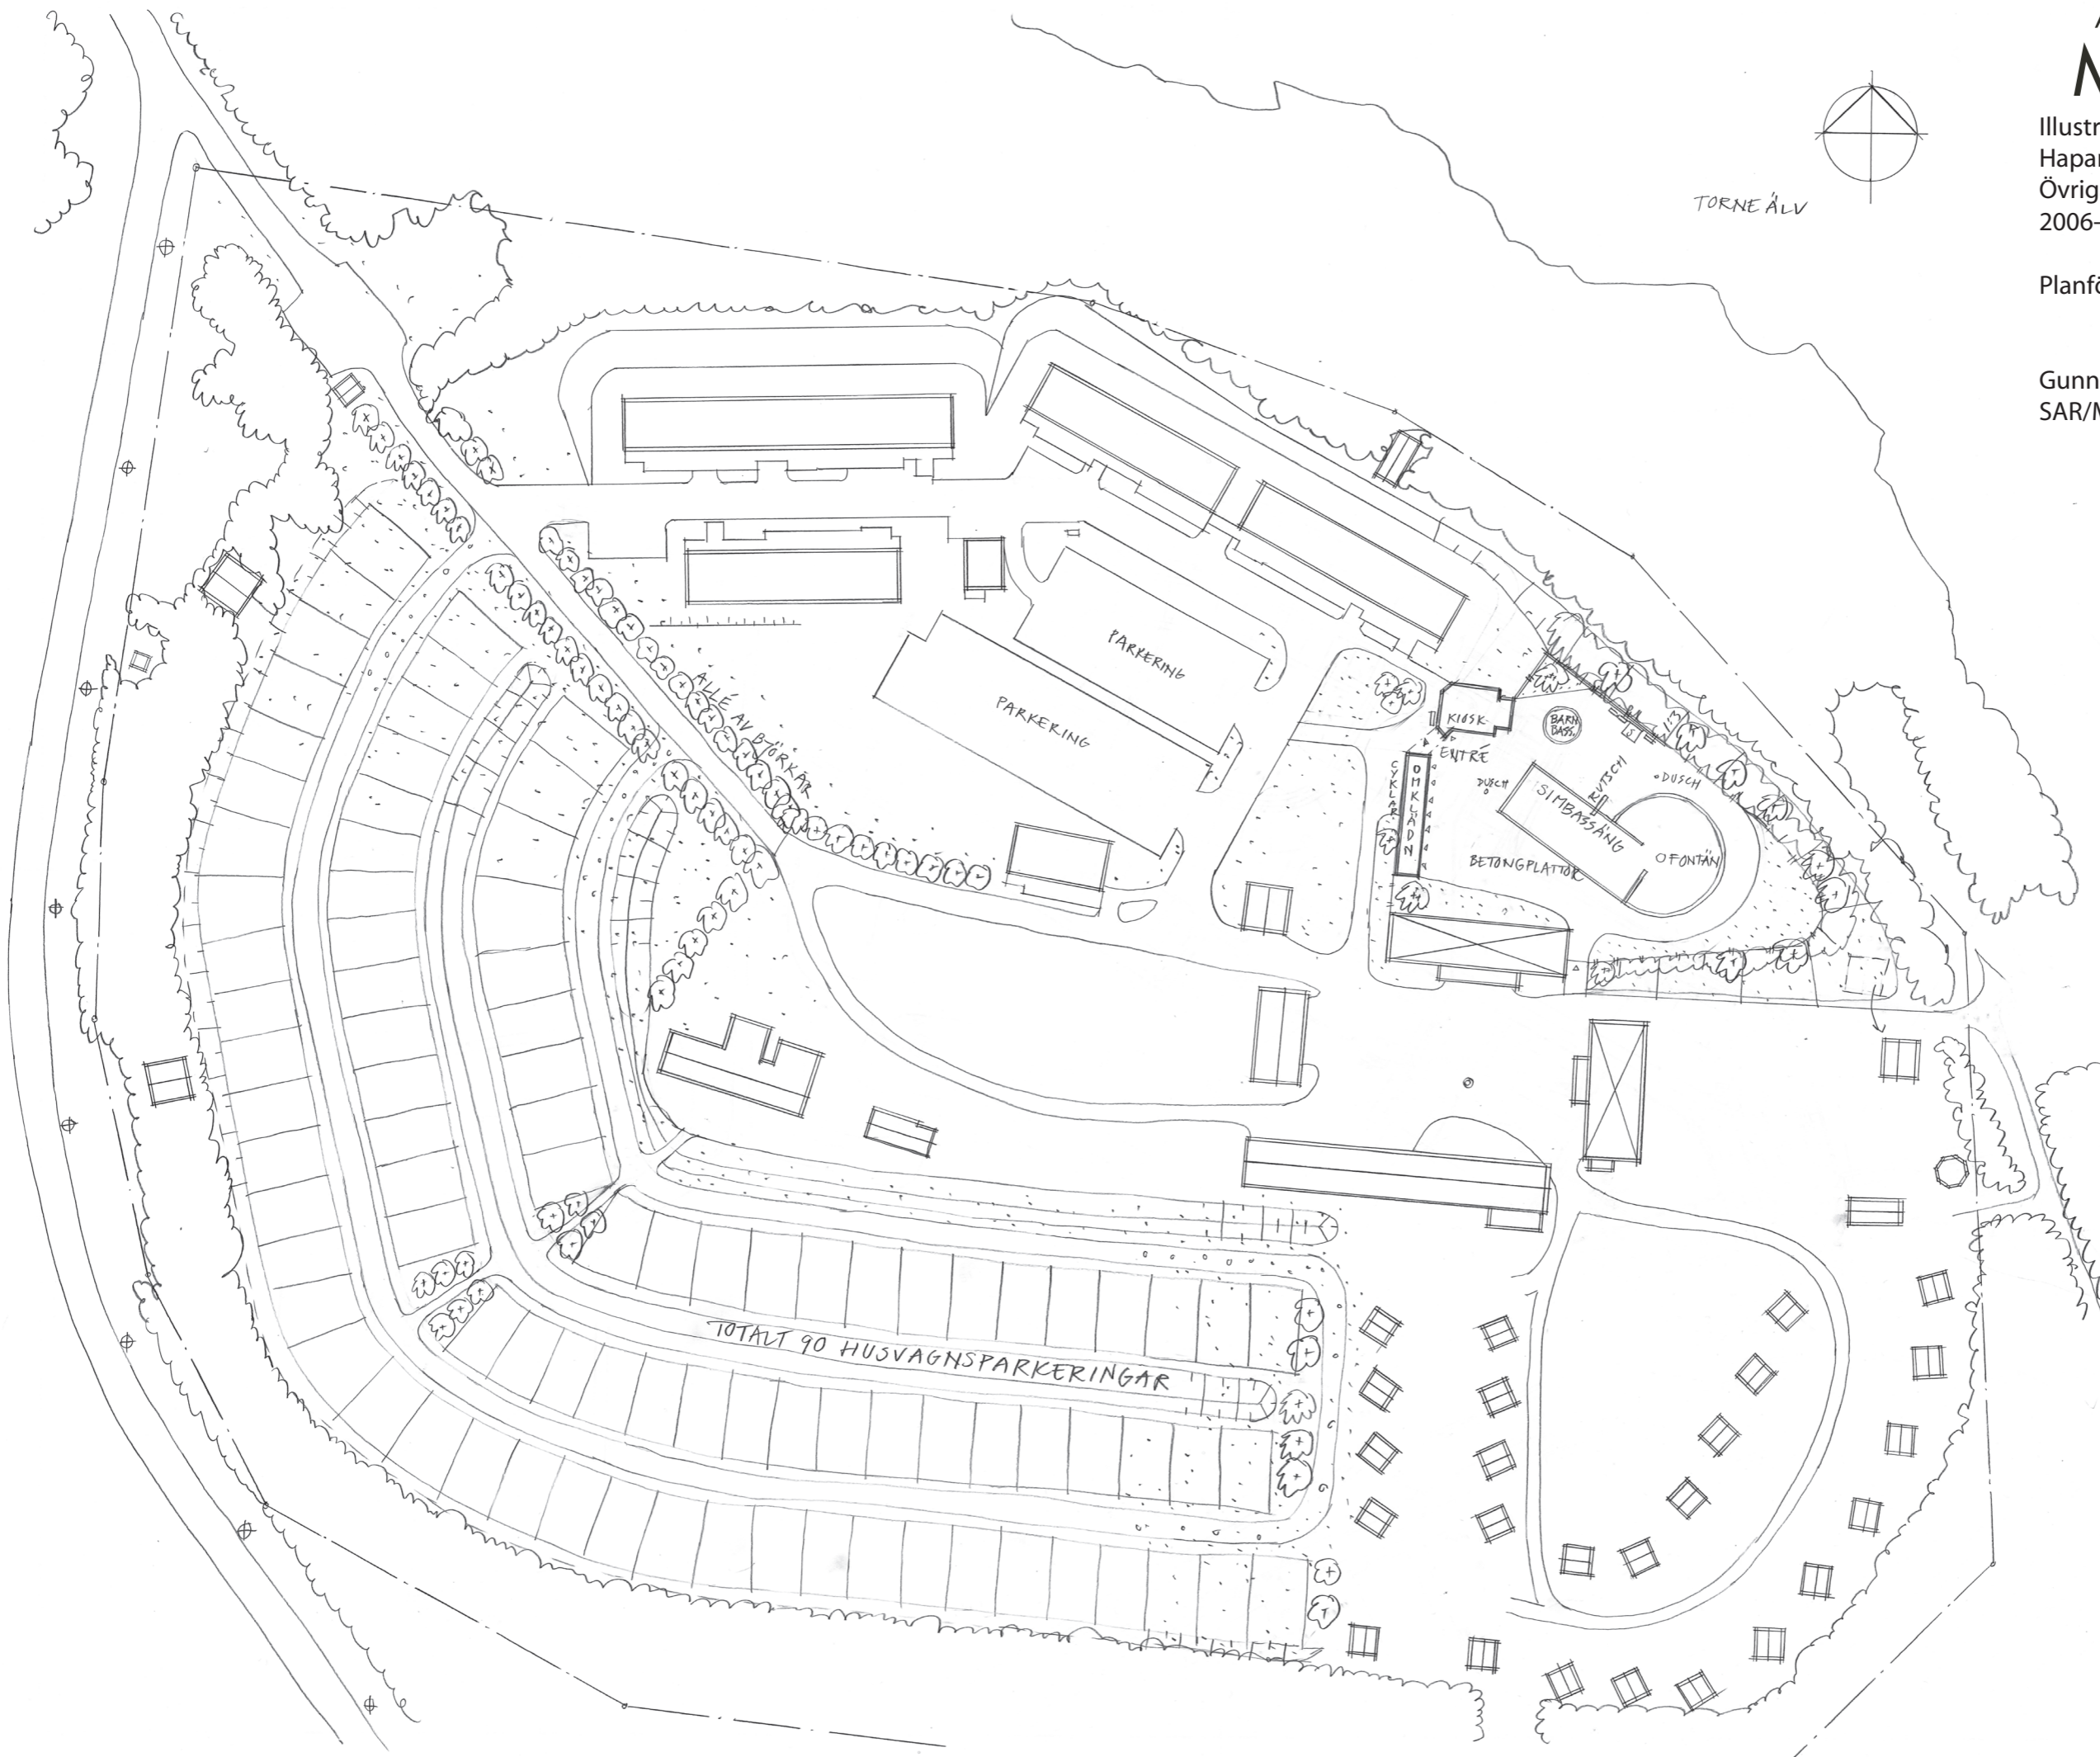

ARKITEKTHUSET
Monarken

Illustration tillhör detaljplan för
 Haparande 8:25, Sundholmens camping.
 Övriga planhandlingar upprättade
 2006-04-10.

Planförfattare

Gunnar Grönlund Marianne Norman
 SAR/MSA Arkitekt Planingenjör

BET	ANT	ÄNDRINGEN AVSER	SIGN	DATUM
SKISS				
HAPARANDA 8:25				
SWECO VBB <small>SWECO VBB AB Västra Varvgatan 11, Box 50 120, 973 24 Luleå Telefon 0920 35 500, Fax 0920 35 545</small>				
UPPDRAG NR 2473570	RITAD AV KRIB	HANDLÄGGARE Anders Nyberg		
DATUM 2006-03-28	ANSVARIG Anders Nyberg			
SUNDHOLMENS CAMPING HUSVAGNSPARKERING, SIMBASSÄNG				
SITUATIONSPLAN				
SKALA 1:500 (A1)	NUMMER 1:1000 (A3)	M00:01		