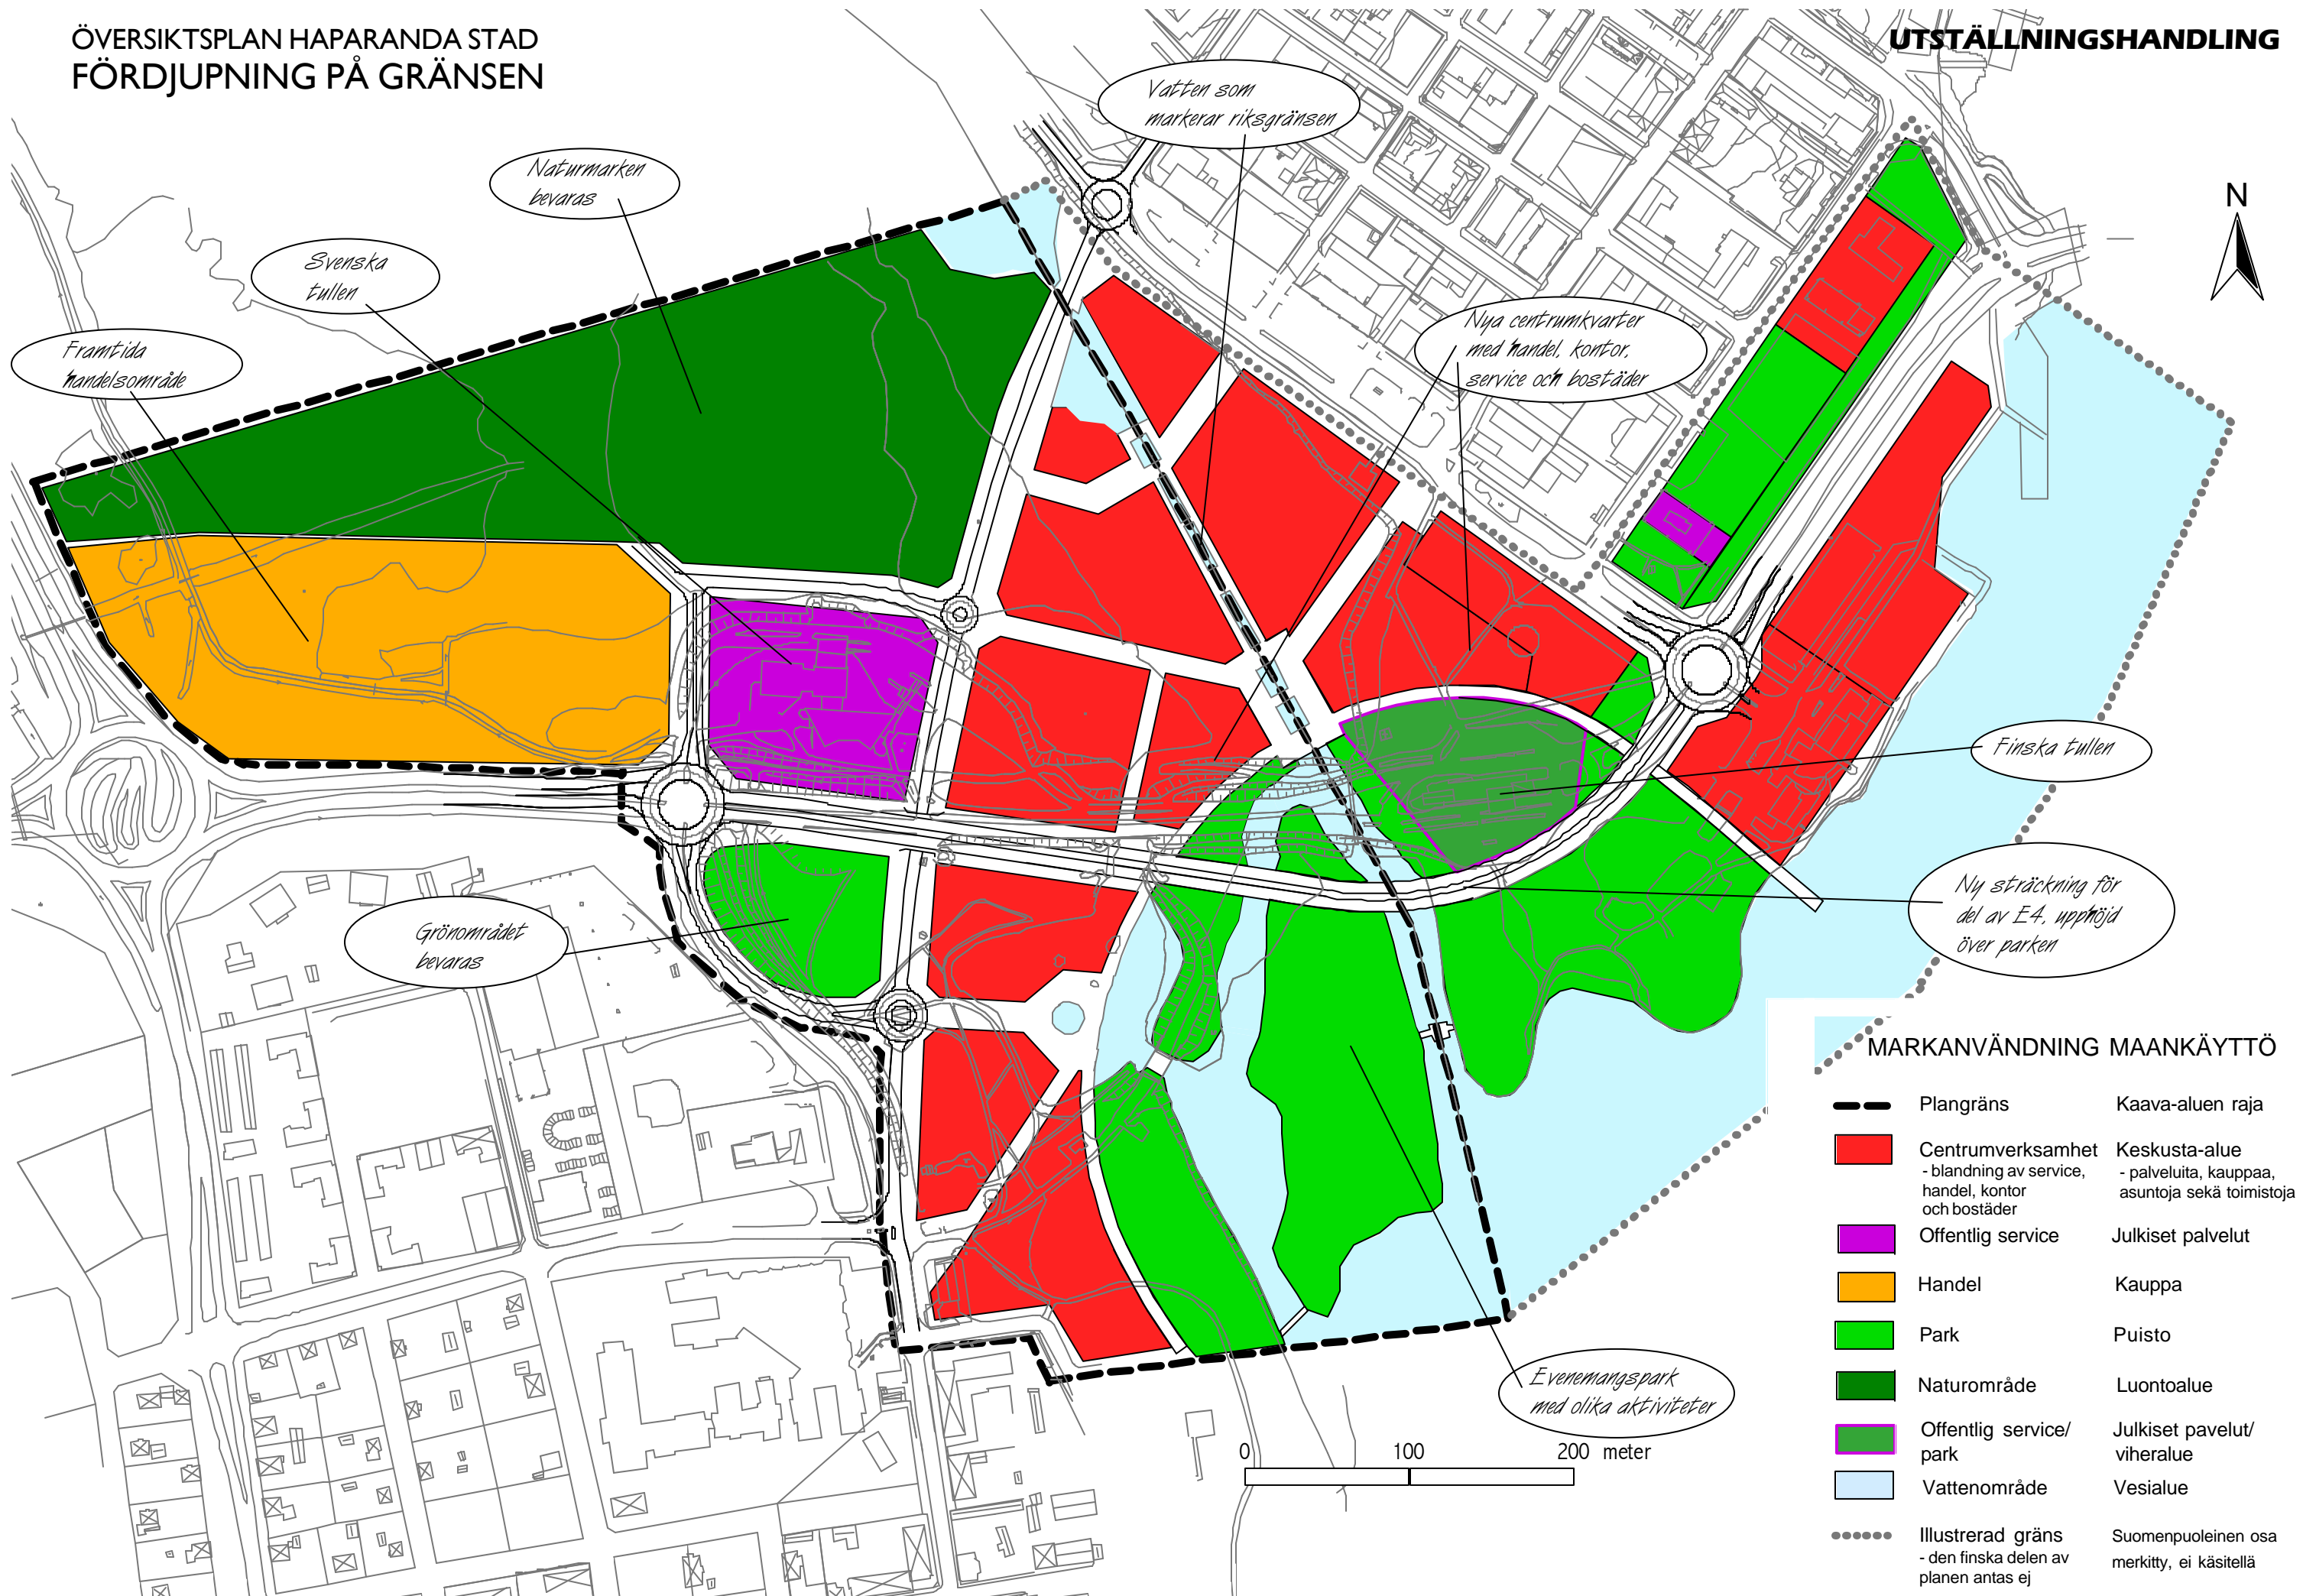

ÖVERSIKTSPLAN HAPARANDA STAD
FÖR DJUPNING PÅ GRÄNSEN

UTSTÄLLNINGSHANDLING

MARKANVÄNDNING MAANKÄYTTÖ

	Plangräns	Kaava-aluen raja
	Centrumverksamhet - blandning av service, handel, kontor och bostäder	Keskusta-alue - palveluita, kauppaa, asuntoja sekä toimistoja
	Offentlig service	Julkiset palvelut
	Handel	Kauppa
	Park	Puisto
	Naturområde	Luontoalue
	Offentlig service/ park	Julkiset palvelut/ vihervalu
	Vattenområde	Vesialue
	Illustrerad gräns - den finska delen av planen antas ej	Suomenpuoleinen osa merkitty, ei käsitellä