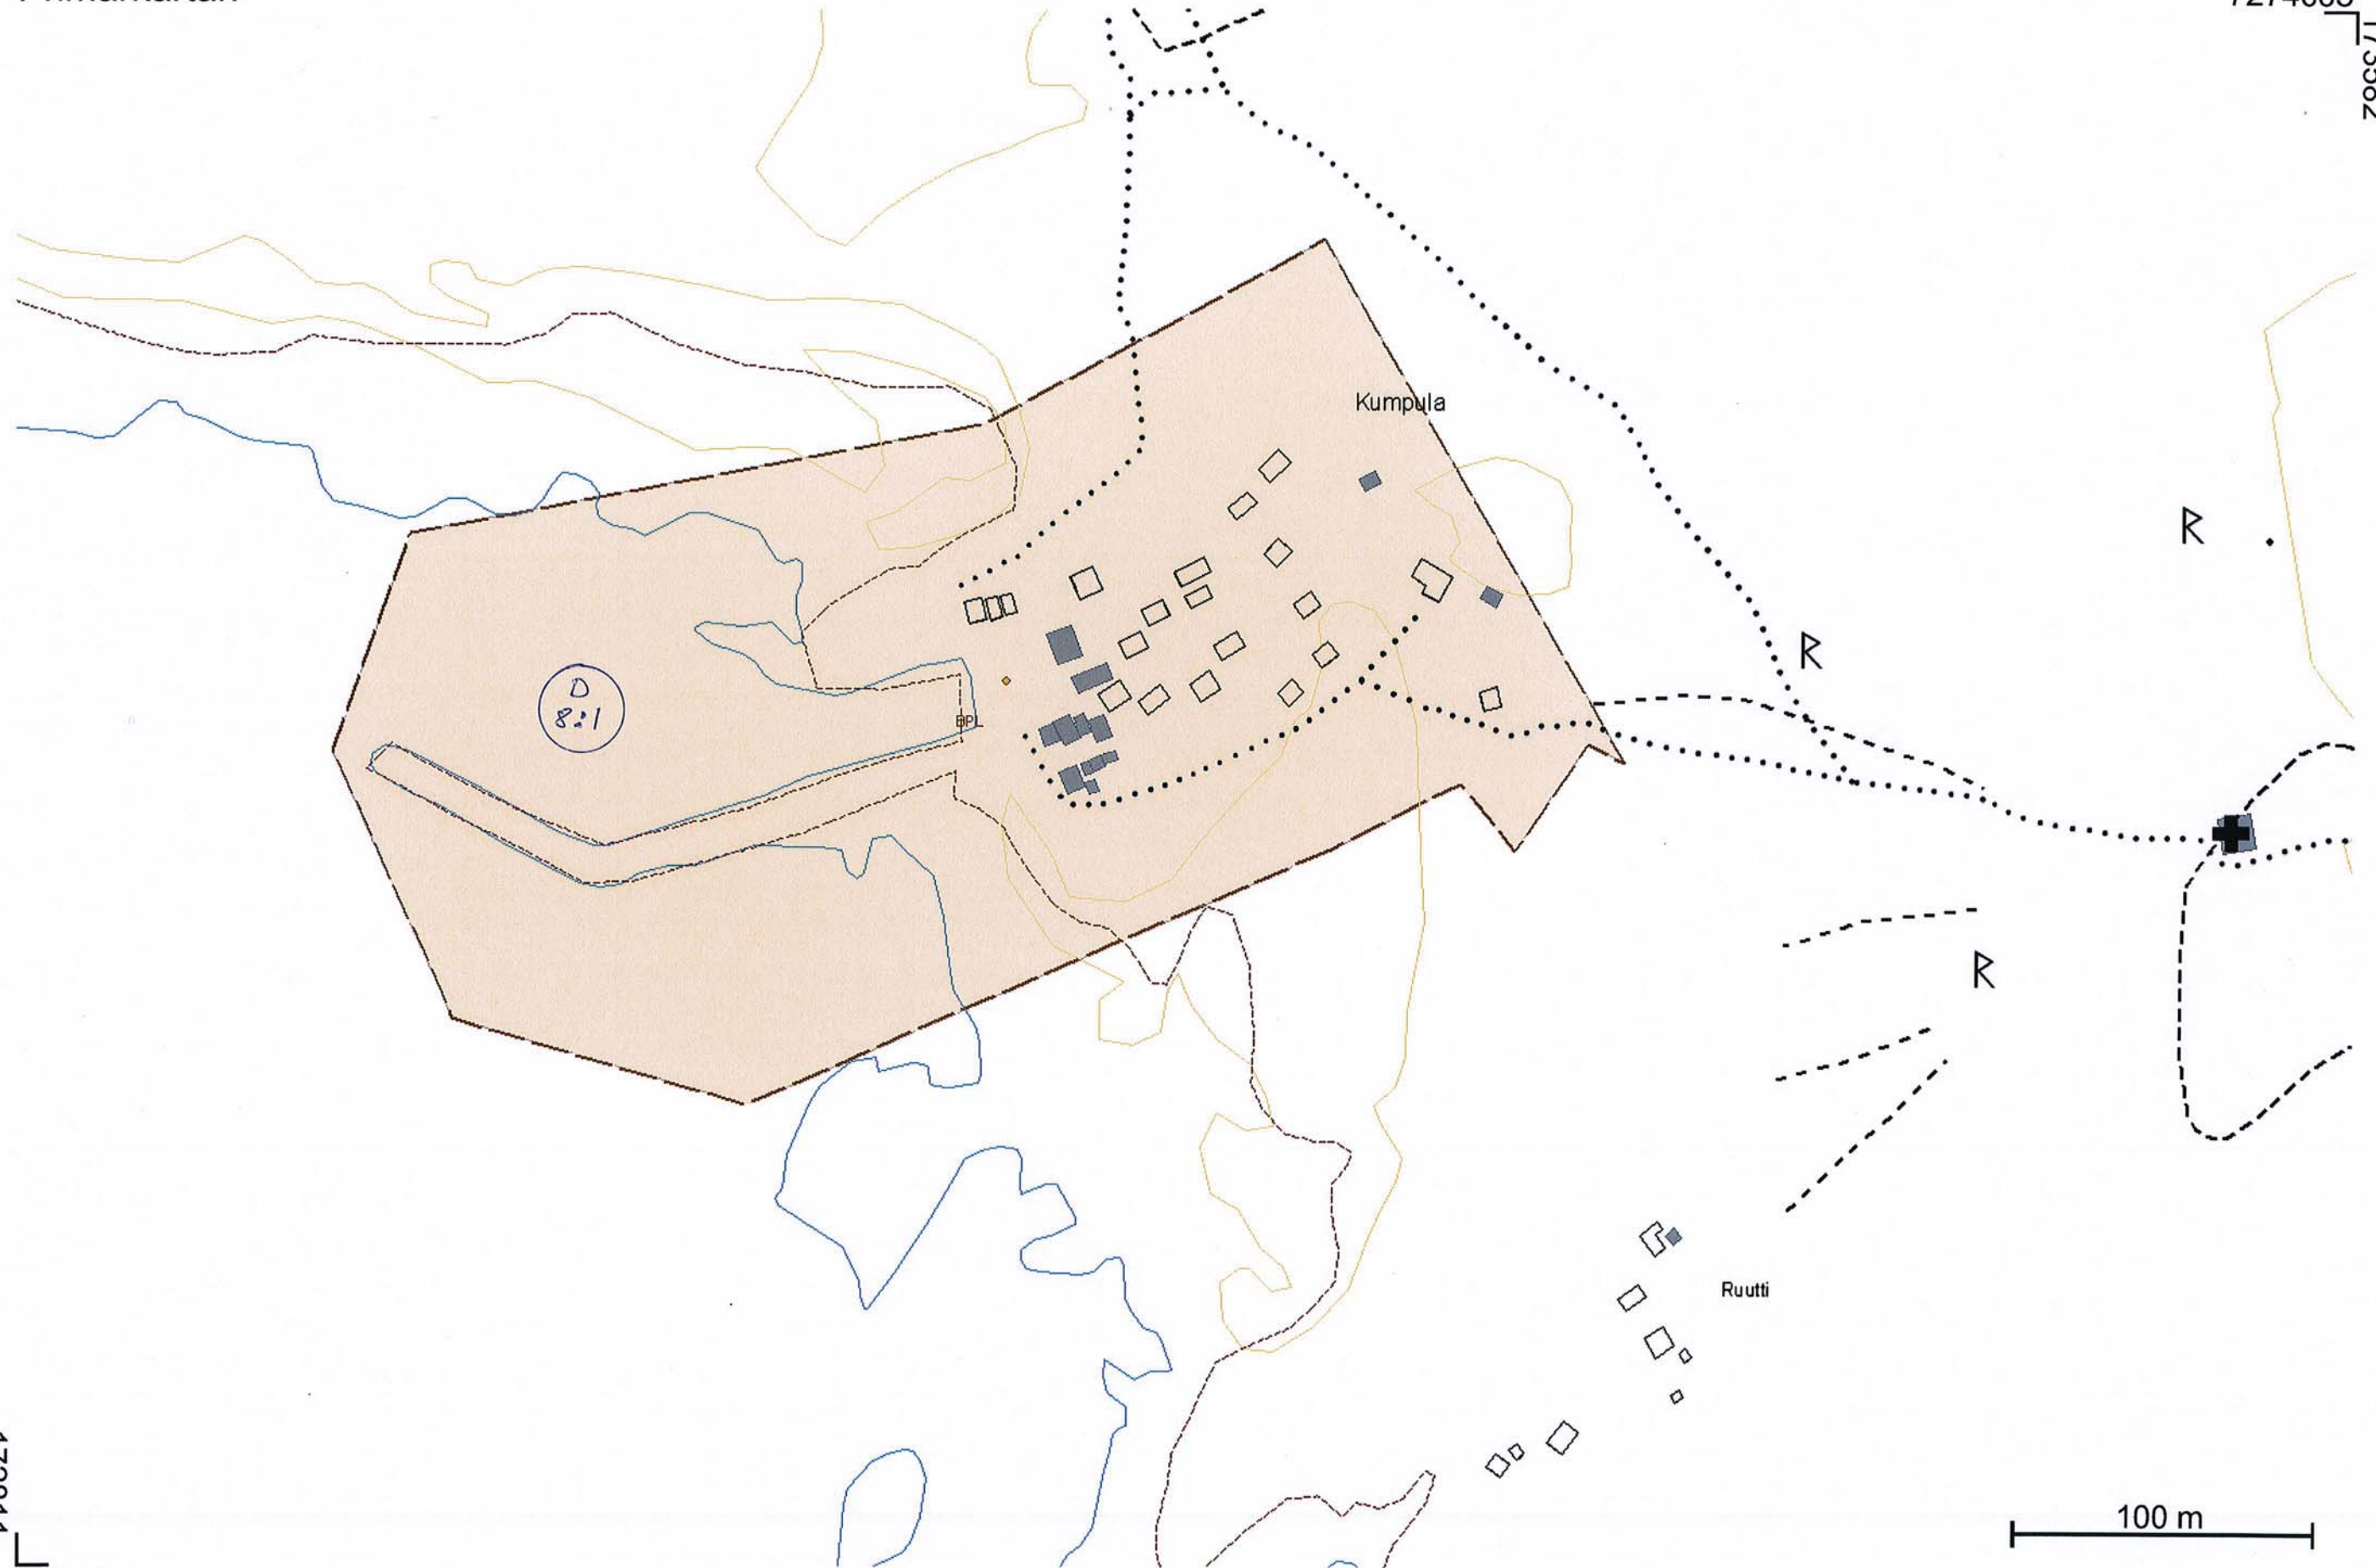

Primärkartan

7274665
173582

© Haparanda stad och Lantmäteriet
Koordinatsystem: SWEREF 99 23 15
Höjdsystem: RH 00

100 m

Skala 1:3000
Skapad med InfoVisaren
2011-05-02

172811
7274155