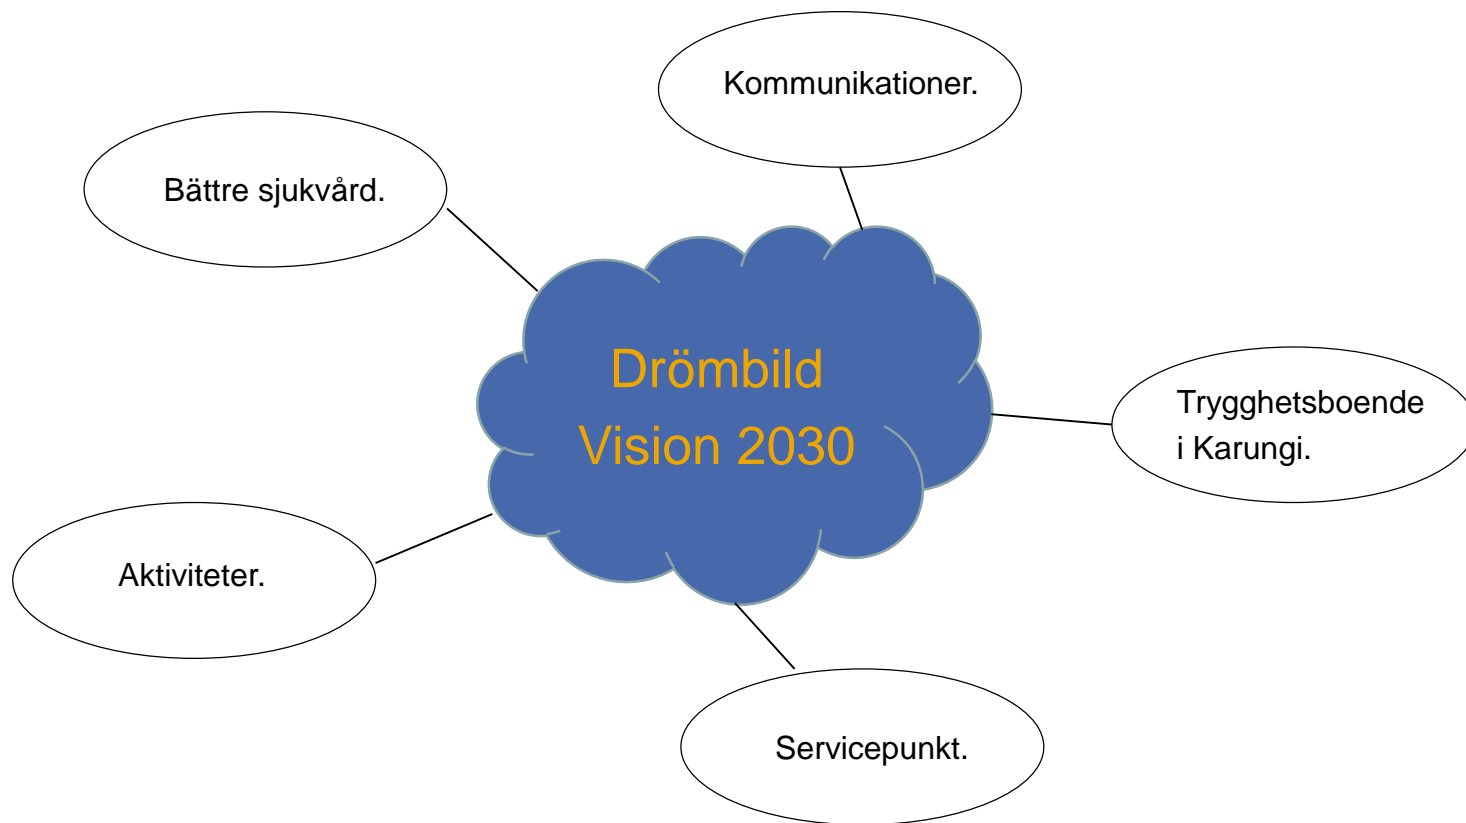

Melvin, 5 år - Seskarö

Drömbild Vision 2030

Ida, 22 år - Vuono

Sven-Erik, 62 år - Karungi

BACK FROM THE FUTURE

December 2016

December 2030

Bredbandsutbyggnad klar 2018 i HELA kommunen

BACK FROM THE FUTURE

- gå i en bra förskola på Seskarö, där det finns många barn
- Att näringslivet utvecklats med stor inflyttning
- Att det finns bra kommunikationer i kommunen/buss
- Att det finns många fritidsaktiviteter att tillgå